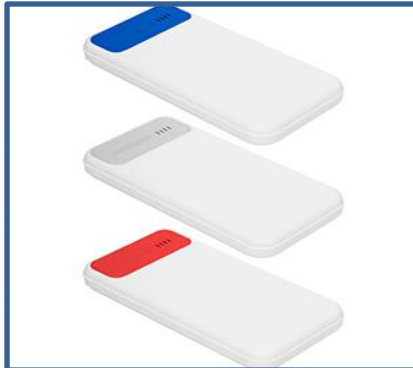

GLOBAL SUPPLY

SUMINISTRANDO SOLUCIONES

GLOBAL SUPPLY MEXICO
Responsables de hacerlo bien y mejor.
contacto@globalsupplymx.com

Modelo GEC691c

POWER BANK MAX CAPACIDAD 10000 MAH 2 PUERTOS USB Y 1 MINIPUERTO USB LUCES INDICADORAS DE CARGA. MEDIDAS 15 X 7.4 X 4 CMS