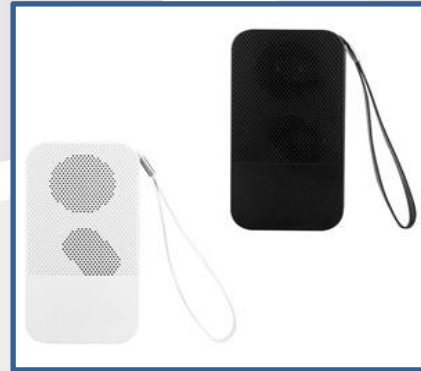

Modelo GZ1080r

BOCINAS BT FRIBURGO CON BATERIA RECARGABLE ,TARJETA MICRO SD Y MEMORIA USB RADIO FM MANOS LIBRES. MATERIAL PLASTICO. MEDIDAS 6 X 12 CMS