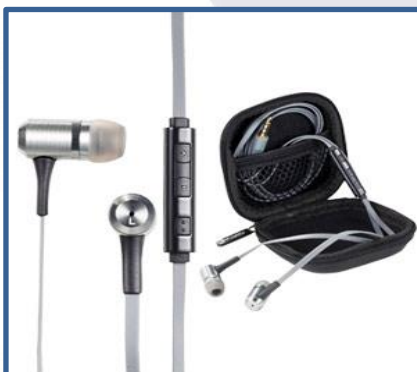

Modelo GEL12107e

AUDIFONOS JAZZ IFIDELITY DE LUJO CON CABLE
PLANO, CONTROL DE VOLUMEN Y MICROFONO.
INCLUYE CAJA DE REGALO
MATERIAL ACERO INOXIDABLE. MEDIDAS 117 cm