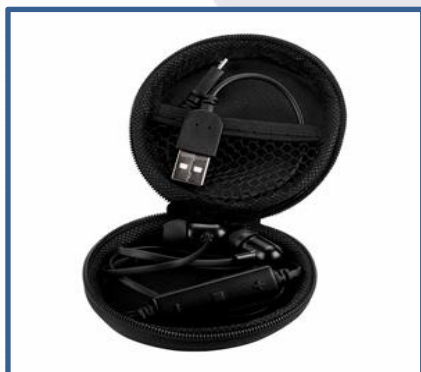

Modelo GAUD021r

AUDIFONOS BT TANGER REPRODUCCION HASTA 2 HORAS CONTROL INTEGRADOS, INCLUYE CABLE CARGADOR USB Y ESTUCHE, MATERIAL PLASTICO MEDIDAS 8.2 X 3.4 CMS