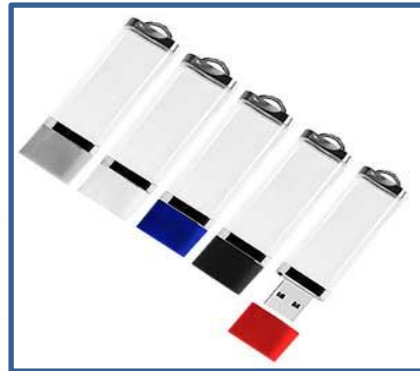

Modelo GUSB06308GBi

MEMORIA USB PROMOCIONAL LUXURY 8 GB. TAPA DE COLOR
MATERIAL ACRILICO
MEDIDAS 2 X 6.5 CMS