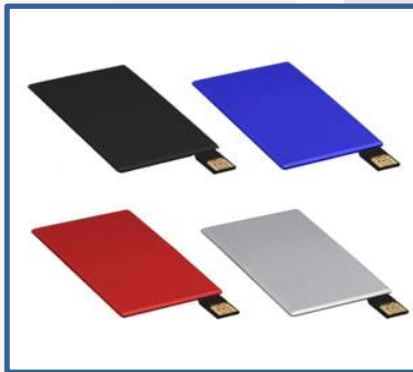

Modelo GUSB02104GBi

MEMORIA PROMOCIONAL USB TARJETA DE CREDITO
4 GB
MATERIAL ALUMINIO
MEDIDAS 8.8 X 5.5 X .25