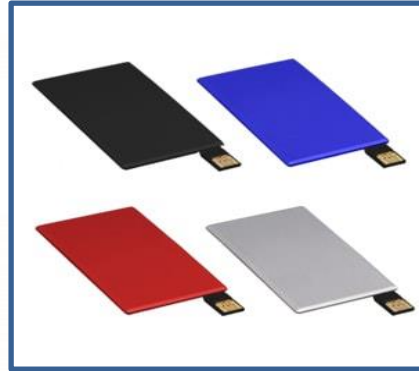

Modelo **GUSB02108GBi**

MEMORIA PROMOCIONAL USB TARJETA DE CREDITO 8 GB
MATERIAL ALUMINIO
MEDIDAS 8.8 X 5.5 X .25 CMS