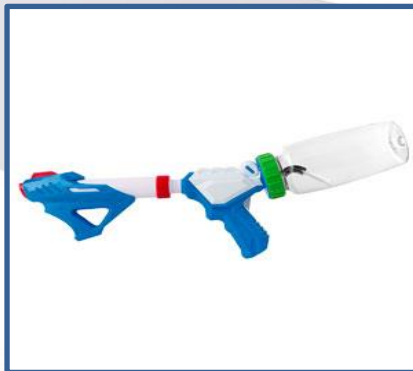

Modelo GGM029r

PISTOLA DE AGUA PROMOCIONALES ACUA ESKY CAPACIDAD 575 ML MATERIAL PLASTICO MEDIDAS 50 X 17 CMS