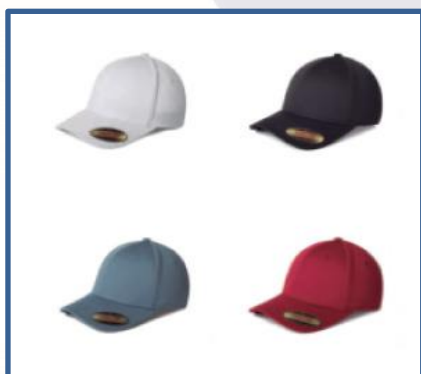

Modelo GF090k

GORRAS TAU GORRA CERRADA BANDA ELASTICA TELA TRANSPIRABLE SEIS GAJOS SECADO RAPIDO, CASCO ALTO FRENTE RIGIDA AJUSTE EN VELCRO HI TECH CON HERBILLA EN FORMA DE O ETIQUETA AUTOADHERIBLE