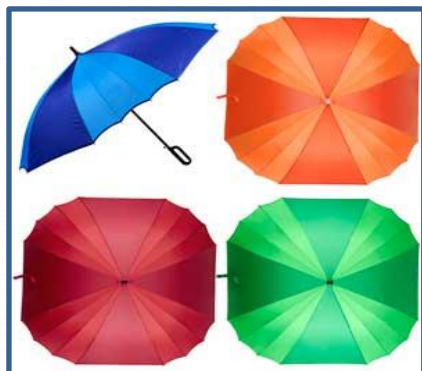

GLOBAL SUPPLY

SUMINISTRANDO SOLUCIONES

GLOBAL SUPPLY MEXICO
Responsables de hacerlo bien y mejor.
contacto@globalsupplymx.com

Modelo GPAR014r

PARAGUAS MURITZ AUTOMATICO, 16 PANELES Y MANGO DE PLASTICO CON, CARABINA, INCLUYE FUNDA CON AGARRADERA, MATERIAL POLIESTER