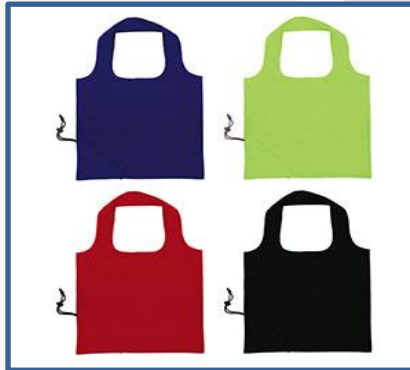

Modelo GSIN152r

BOLSA PROMOCIONAL LEIRA INTERIOR METALIZADO, CON ASA MATERIAL NONWOVEN
MEDIDAS 28 X 19.5 CMS

Modelo GA2481y

BOLSAS PROMOCIONALES HIPSTER CON ASA. MATERIAL ALGODON
MEDIDAS 35 X 45 CMS

Modelo GSIN054r

BOLSA PROMOCIONAL BRETON, INCLUYE BOLSA FRONTAL Y ADITAMENTO PARA AUDIFONOS, NO INCLUYE AUDIFONOS. DE NONWOVEN, MEDIDAS 34.5 x 45 cm

Modelo GA2594y

BOLSAS PROMOCIONALES ZEST PLEGABLE EN FORMA DE CORAZON CON CORDON MATERIAL POLIESTER
MEDIDAS 40.5 X 36.8 CMS