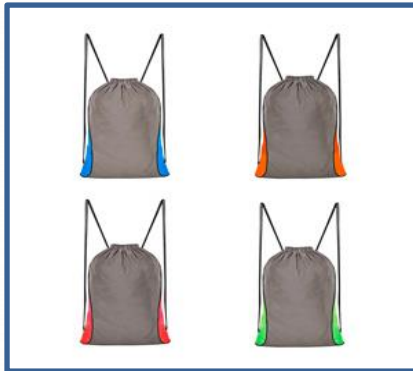

GLOBAL SUPPLY

SUMINISTRANDO SOLUCIONES

GLOBAL SUPPLY MEXICO
Responsables de hacerlo bien y mejor.
contacto@globalsupplymx.com

Modelo **GSIN007r**

HIELERA PROMOCIONAL DE 2 SIX VINIL
MATERIAL NYLON
MEDIDAS 15 X 22 X 30 cm