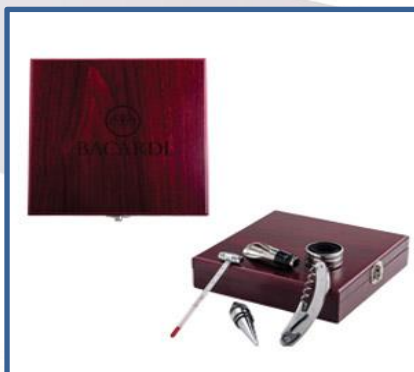

Modelo GT489c
SET DE VINOS PROMOCIONALES MARQUIS ACCESORIOS PARA VINOS SACACORCHO Y TAPON EN METAL ESTUCHE DE CARTON

Modelo G60900Nr
ESTUCHE PROMOCIONAL PARA VINOS BARONIS PLEGABLE PARA UNA BOTELLA

Modelo GVNB4115y
ACCESORIOS PARA VINOS ROMOCIONALES AGRETO EN FORMA DE BOTELLA CON TRES ACCESORIOS, SACACORCHOS, ANTIGOTEY Y VERTEDOR

Modelo GBA11302e
SET DE VINO PROMOCIONAL SALUTE EN FORMA DE BOTELLA CON TRES ACCESORIOS, VERTEDOR, SACACORCHOS Y ATAJA GOTAS

Modelo GBAR003r
SET DE VINOS PROMOCIONAL ARENI CON SACACORCHO, NAVAJA, BOQUILLA Y ARILLO