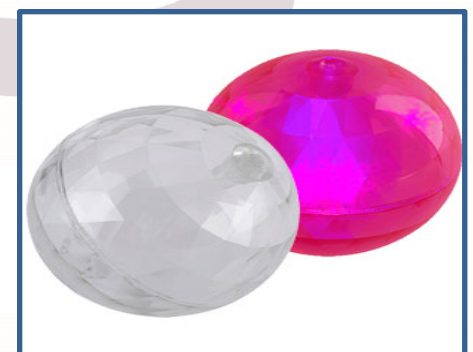

Modelo GLP07f

PELOTAS ANTIESTRES PROMOCIONALES POINT DE 6.3 CM DE DIAMETRO, PREGUNTAR COLORES EN EXISTENCIA.

Modelo GJU11001e

PELOTA ANTIESTRES PROMOCIONAL ESFERA LISA DE 6.3 CM DE DIAMETRO, PREGUNTAR COLORES EN EXISTENCIA

Modelo GSOC013r

PELOTAS ANTIESTRESS PROMOCIONALES LISAS DE DIAMETRO 6.2 cm PREGUNTAR COLORES EN EXISTENCIA

Modelo GSOC013PR

PELOTAS ANTIESTRES PROMOCIONALES DE 6 CM DE DIAMETRO, PREGUNTAR COLORES EN EXISTENCIA.

Modelo GSOC013SR

PELOTAS PROMOCIONALES ANTIESTRES PLATA DE 6 CM DE DIAMETRO, PREGUNTAR COLORES EN EXISTENCIA.

Modelo GPAW4569y

PELOTAS PROMOCIONALES ANTIESTRESS MUNDO CON DISEÑO DE LOS CONTINENTES, 6.5 CM DE DIAMETRO

Modelo GSOC013WR

PELOTA ANTI-STRESS MUNDO DE 6.2 CM DE DIAMETRO

Modelo GPGA4969y

PELOTAS PROMOCIONALES ANTIESTRESS DISNEY , TRANSLUCIDA, ENCIENDE AL CHOCAR EN CUALQUIER SUPERFICIE, DE 6.8 CM DE DIAMETRO.